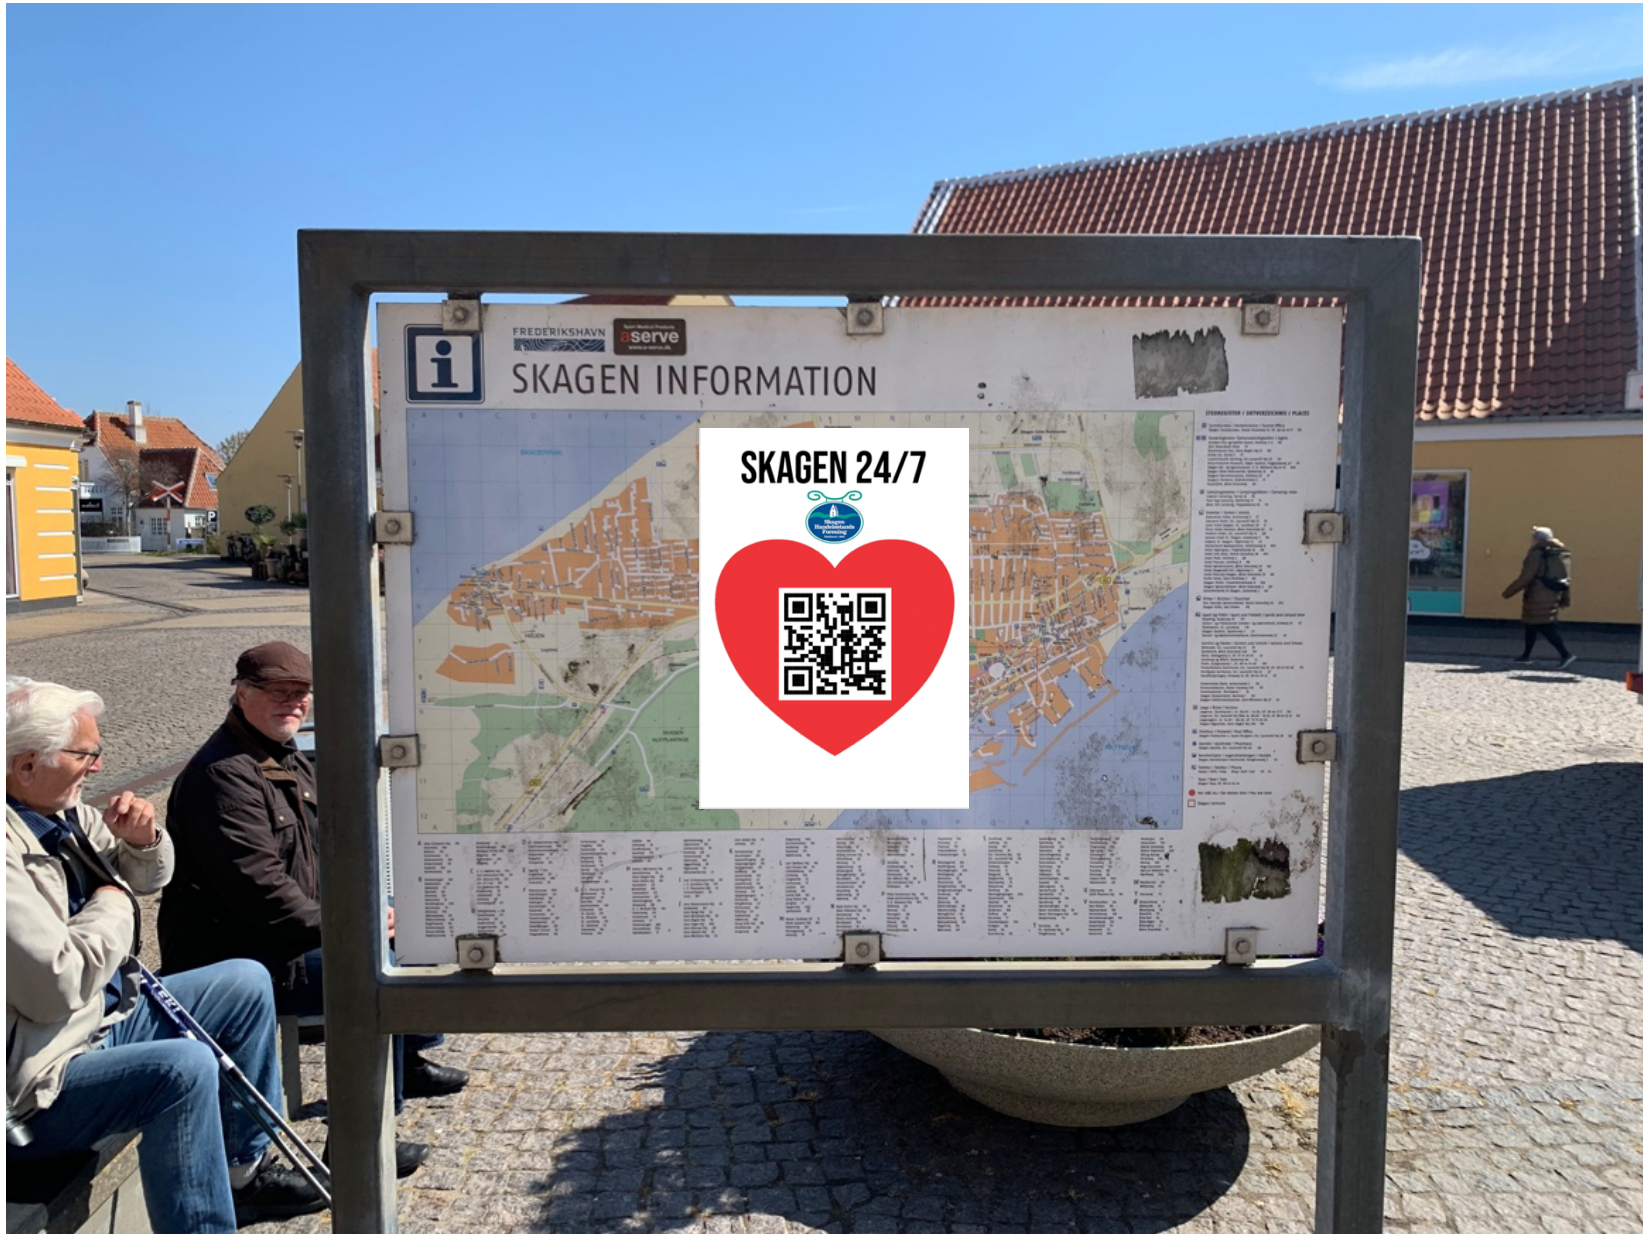

Mange virksomheder, handelsstandsforeninger og destinationer er stadig “offline” dér, hvor turisterne befinder sig.

Med SCAN EN VIRKSOMHED & EN DESTINATION bliver lokale virksomheder digitale genveje til deres destination.

SKAGEN 24/7

SCAN EN DESTINATION

Når man googler en destination, får man tusindvis af søgeresultater.

Med en ScanQRHub-QR-kode får man en digital genvej til destinationen — lige ved hånden.

SCANQRHUB GØR QR-KODER TIL DIGITALE GENVEJE

Programmet ScanQRHub kan bruges gratis af alle.

Man kan oprette én QR-kode samt flere digitale visitkort (vCard-QR-koder).

I programmet kan man uploade billeder, videoer og pdf-filer samt indsætte links.

Indholdet kan ændres løbende uden at ændre QR-koden.

Siden kan gemmes på mobilens hjemmeskærm og fungerer herefter som en Web App med direkte adgang til virksomheden.

Skagen online - lige ved hånden

Digital genvej til SKAGEN 24/7